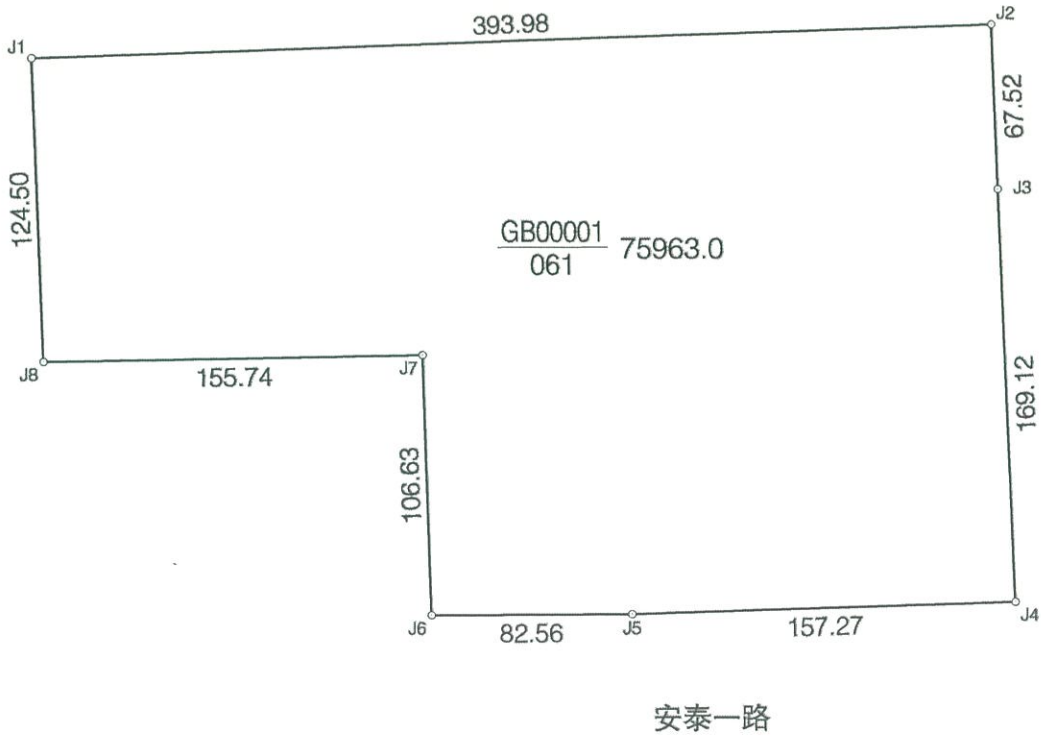

H51H019016.

320205101236GB00001

走马塘东路

无锡全盛安仁机械有限公司